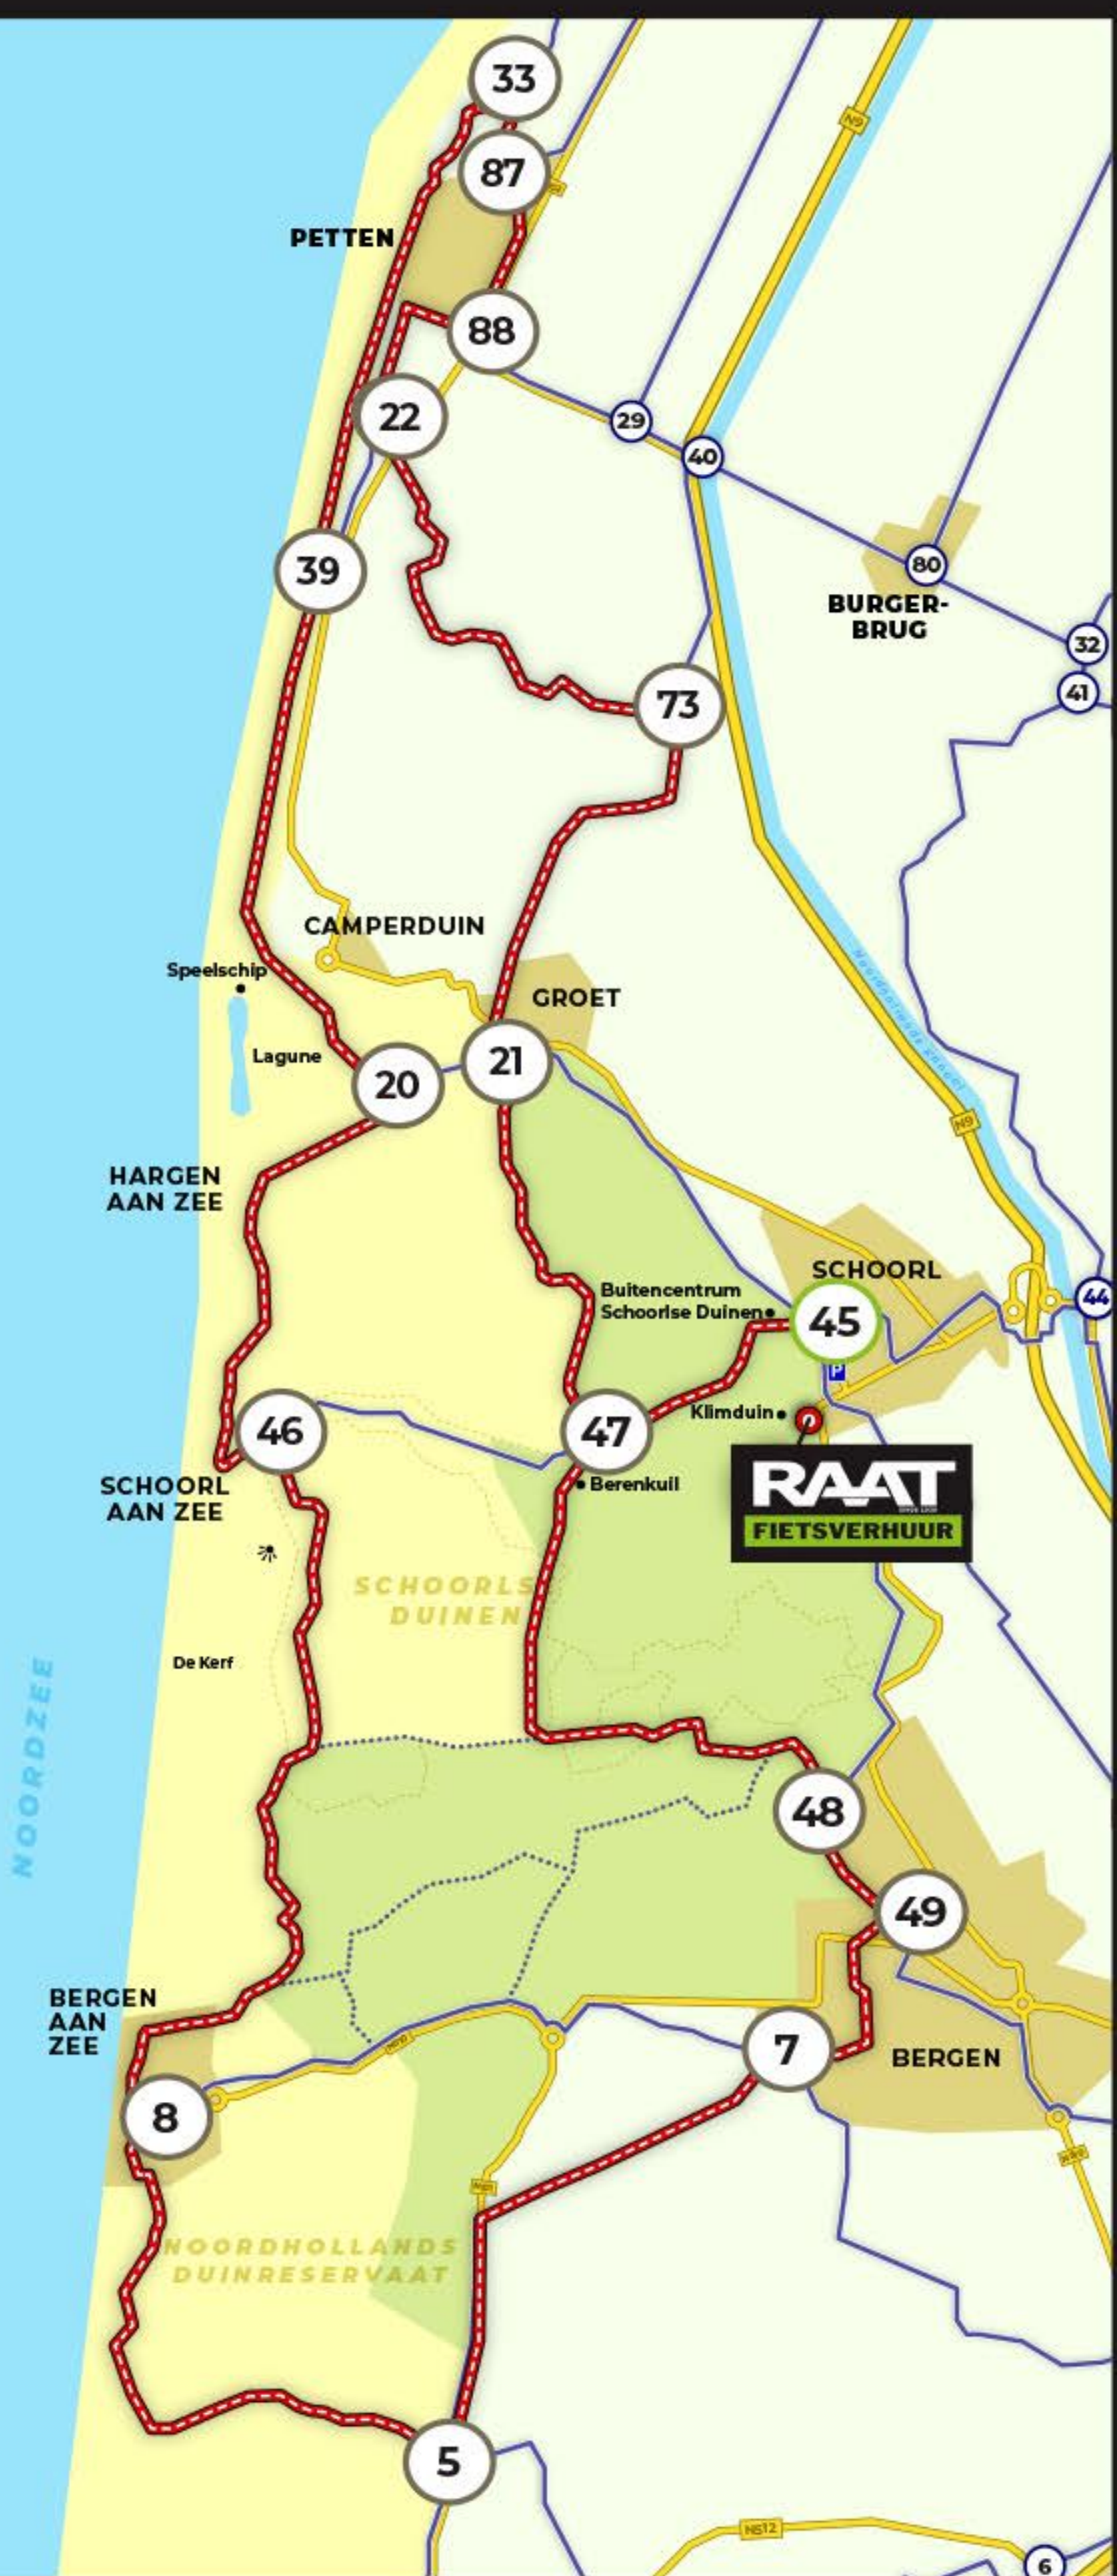

FIETSROUTE DUIN, DIJK & ZEE

47 KM

RAAT
FIETSVERHUUR

45 47 21 73 22 88 87 33 39

20 46 8 5 7 49 48 47 45